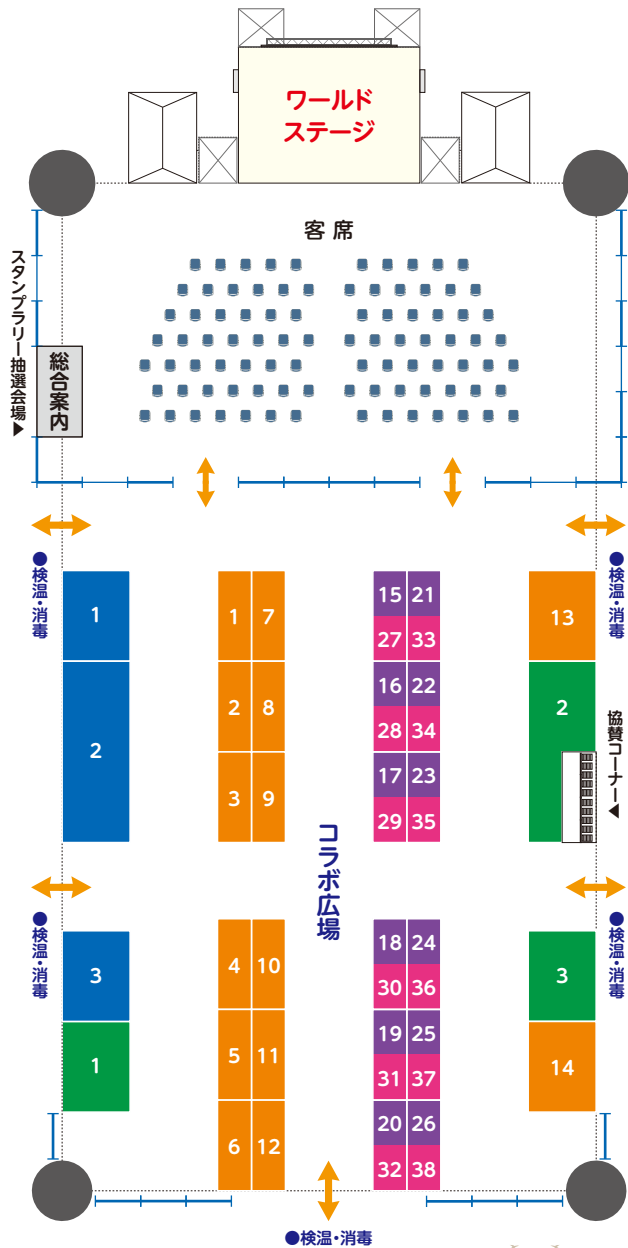

ワールド・コラボ・フェスタ2022

1 「世界大交流」のお祭りイベント!
国際交流・国際協力・多文化共生などをテーマとしたイベントで、今年で19回目を迎えます。

2 国際交流・協力団体が大集合!
日ごろの活動を楽しく、わかりやすく紹介します。スタッフに何でもどんどん聞いてみてください。

3 「地域」のことから「地球」のことまで!
「世界で今何が起きているの?」「私たちにできることは?」皆さんと一緒に考え、行動へつなげていきます。

コラボ広場

参加団体による活動紹介、物品販売、ワークショップ、クイズラリーなどを展開!

一般ブース

[活動分野] ●異文化理解・多文化共生 ●人権・医療 ●教育・子ども ●環境・平和 ●その他 ※詳細はHPをご覧ください。

10/22 ± 23日 両日出展

1 愛知県・名古屋市日本中国友好協会 ●●	7 認定NPO法人国連WFP協会 ●●●
2 ザ・フレンドシップフォース オブ 愛知 ●●	8 (一社)名古屋環未来研究所 ●●
3 中部フィリピン友好協会(CPFA) ●	9 国際ボランティアNPO法人学び舎つばさ ●●
4 日本赤十字社 愛知医療センター 名古屋第二病院、国際医療救援部 ●●	10 NPO法人日本ラテンアメリカ開発協会 ●●
5 NPO法人国連支援交流協会 ●●●●	11 幸田町国際交流協会 ●●
6 NPO法人パレスチナ子どものキャンペーン(CCP Japan) ●●●●	12 NPO法人セイブ・イラクチルドレン・名古屋 ●●●●
13 NHK名古屋放送局 ●●●●…………東海北陸多文化共生キャンペーン「ハロー!ネイバーズ」	
14 名古屋市 国際交流課 ●…………ウクライナ避難民支援の紹介や、ウクライナの文化紹介を予定しています。	

10/22 ± のみ出展

1. 15 NPO法人好循環tembeaの会 ●
2. 16 ハンガーゼロ(日本国際飢餓対策機構) ●●●●●
3. 17 ALOE (海外生活体験のある女性の会) ●●●
4. 18 青年海外協力隊愛知県OB会 ●●●●
5. 19 NPO法人アイキャン ●●●
6. 20 シャプラニール愛知ネットワーク ●●
7. 21 Women for Women Nepal ●●
8. 22 中部日本スウェーデン協会 ●●●●
9. 23 愛知大学国際協力団体SEED ●●●●●
10. 24 NGOスリヤールワ スリランカ ●●
11. 25 NPO法人チェルノブイリ救援・中部 ●●
12. 26 名古屋エスペラントセンター ●●

10/23日 のみ出展

1. 27 NPO法人ル・スリール・ジャポン ●
2. 28 中京日本香港協会 ●
3. 29 NPO法人にわたりの会 ●●
4. 30 愛・LATIN CLUB ●●
5. 31 東海在日外国人支援ネットワーク ●●●●
6. 32 ナゴヤ・インドネシア文化協会(PKIN) ●
7. 33 東海・北陸中国帰国者支援・交流センター ●
8. 34 日韓市民ネットワーク・なごや ●
9. 35 プラン名古屋の会 ●●●●
10. 36 エジプト友の会 ●
11. 37 (一社)カンボジア人支援協会 ●
12. 38 (公社) CISV日本協会 東海支部 ●●●