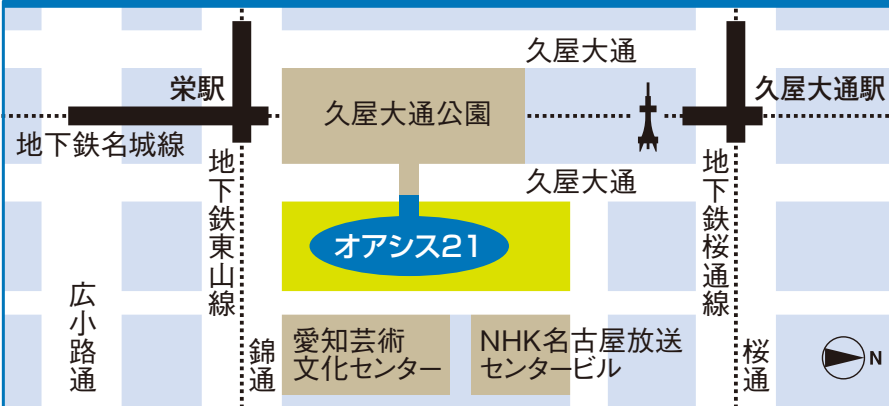

## 注意事項

- 大抽選会の実施は、23日(日)のみで、当日ご参加いただき、アンケートにお答えいただいた方が対象です。
- 抽選番号の付番は、お一人様1回とさせていただきます。
- 大抽選会の際に抽選番号が付いたプログラムが必要です。ステージで、抽選番号を発表した時に、会場内にいらっしやらない場合は当選無効となります。

抽選番号

QRコードからアクセスしてください

<https://forms.gle/MCqrqGfyRCLWA6bn6>

# スタンプラリー抽選会

- ①「コラボ広場」でクイズに答え、スタンプを集めよう!!
- ② 総合案内で抽選会にチャレンジして、素敵な賞品をGET!!

※スタンプは一度に1スタンプとさせていただきます。※抽選はお一人様2回までとさせていただきます。※抽選は両日16時30分までとさせていただきます。※賞品は数に限りがございますので、あらかじめご了承ください。

会場のご案内 オアシス21「銀河の広場」地下鉄栄駅下車④番出口