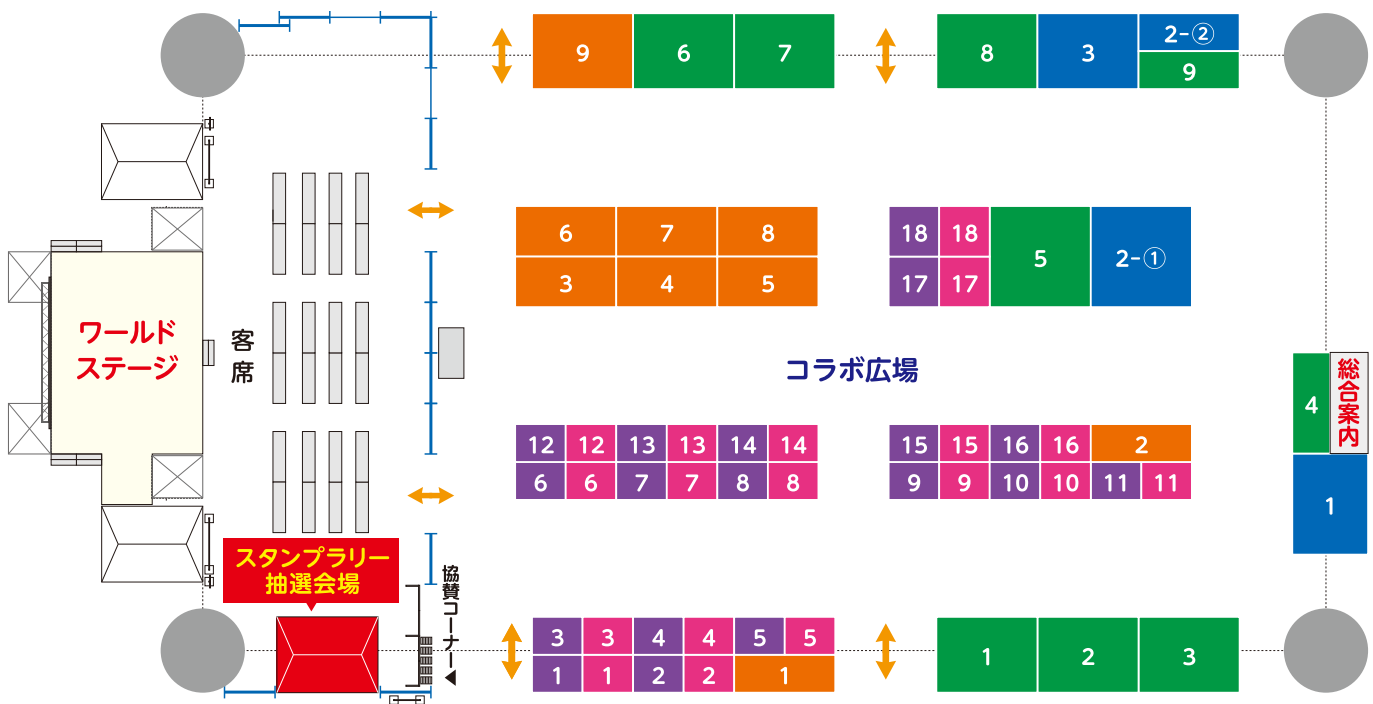

協賛ブース

1. 1 **名古屋外国語大学 世界共生学部** ●●
   国内外をフィールドにした学科のSDGs関連の取り組みをぜひとも見に来てください。
2. 2 **日本福祉大学 国際学部** ●●●
   「国際学部」での多文化共生やSDGsの学びをご紹介します!
3. 3 **愛知万博20周年記念事業実行委員会** ●●
   缶バッジ作りなどを楽しんで、オリジナルモリゾー・キッコログッズをGET!
4. 4 **ウエスタンユニオンジャパン株式会社** ●
   国際送金サービスの紹介や金融知識の啓発として国際送金の仕組みや方法についてご紹介します。
5. 5 **(公財)名古屋国際センター(NIC)** ●●
   NICには世界中のたのしいモノ・コト・人がいっぱい!
   今年設立40周年を迎えるNICのさまざまな取り組みをご紹介します!
6. 6 **国際連合地域開発センター(UNCRD)** ●●
   地域開発ってなに?SDGsは進んでいる?国連の仕事とSDGsの今について楽しく学びます。
7. 7 **愛知大学国際協力団体SEED** ●●
   フェアトレード商品、アップサイクル商品等を販売します。
8. 8 **JICA海外協力隊** ●●●●
   JICA海外協力隊の応募相談ができます!毎年人気の「協力隊珈琲」の販売もあります。
9. 9 **CNN ENGLISH EXPRESS** ●●●●
   「世界の今が分かる」月刊誌。各日先着150名様に、プレゼントをご用意しています!

主催者ブース

1. 1 **なごや国際交流団体協議会(NIA)** ●●
   木工で遊ぼうよ!~木でおもちゃの電車や車をつくる~
2. 2 **(公財)愛知県国際交流協会(AIA)** ●●
   ①ペルーの魅力をご紹介します!ペルーの文化を体験しよう!
   ②AIAは今年設立40周年。
   AIAの活動とこれまでの歩みを紹介します!
3. 3 **(独)国際協力機構 中部センター(JICA中部)** ●●
   世界のいまを知ろう!国際協力をはじめよう!

※前回の様子