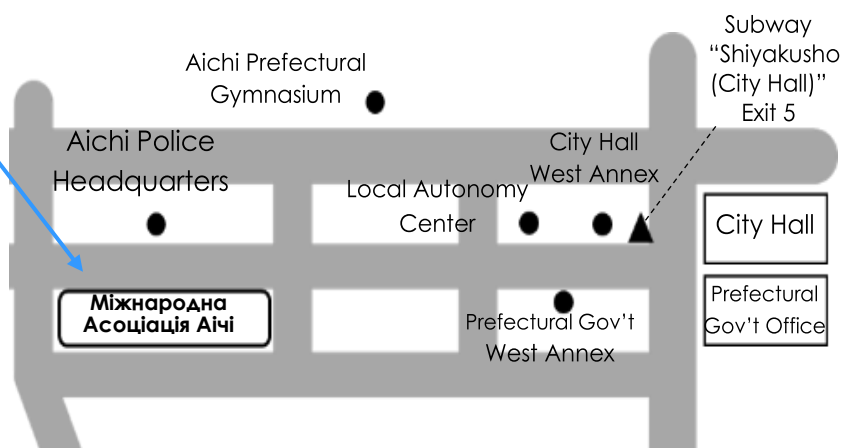

\*Оскільки можливі зміни даної інформації, будь ласка зв'яжіться з нами.

Мульти-  
культурний  
Центр Аічі

※Вихід номер 5, від станції (Shiyakusho) пішки 5 хвилин