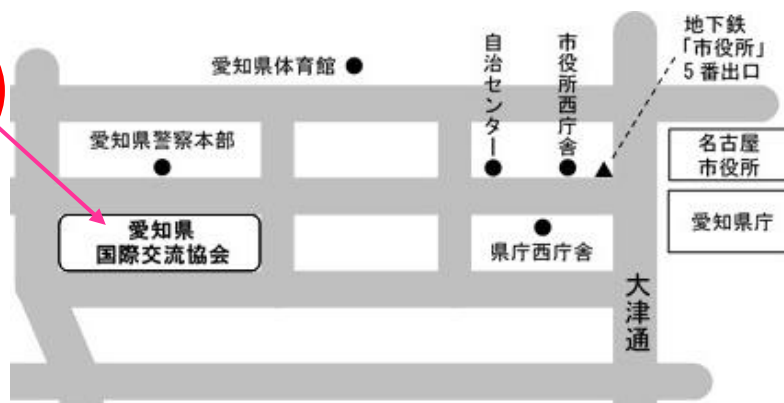

※地下鉄「市役所」駅 5番出口から徒歩5分

公益財団法人 愛知県国際交流協会

名古屋市中区三の丸2-6-1 愛知県三の丸庁舎 1F

TEL: 052-961-7902 / E-mail: sodan@aia.pref.aichi.jp

URL: www2.aia.pref.aichi.jp/sodan/j/sodancorner.html